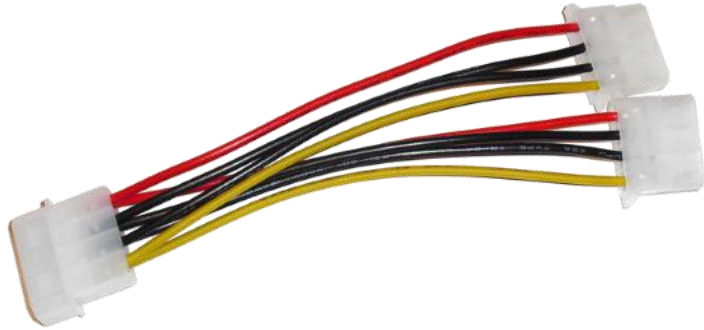

BRAND  
CATEGORIA  
CODICE  
GTIN  
TITOLO  
IMMAGINI

**ALANTIK**  
**CAVI**  
**CBMOMO**  
8058772931970  
**CAVO ALANTIK INTERNO MOLEX TO MOLEX**

DESCRIZIONE

CAVO ALANTIK INTERNO MOLEX TO MOLEX